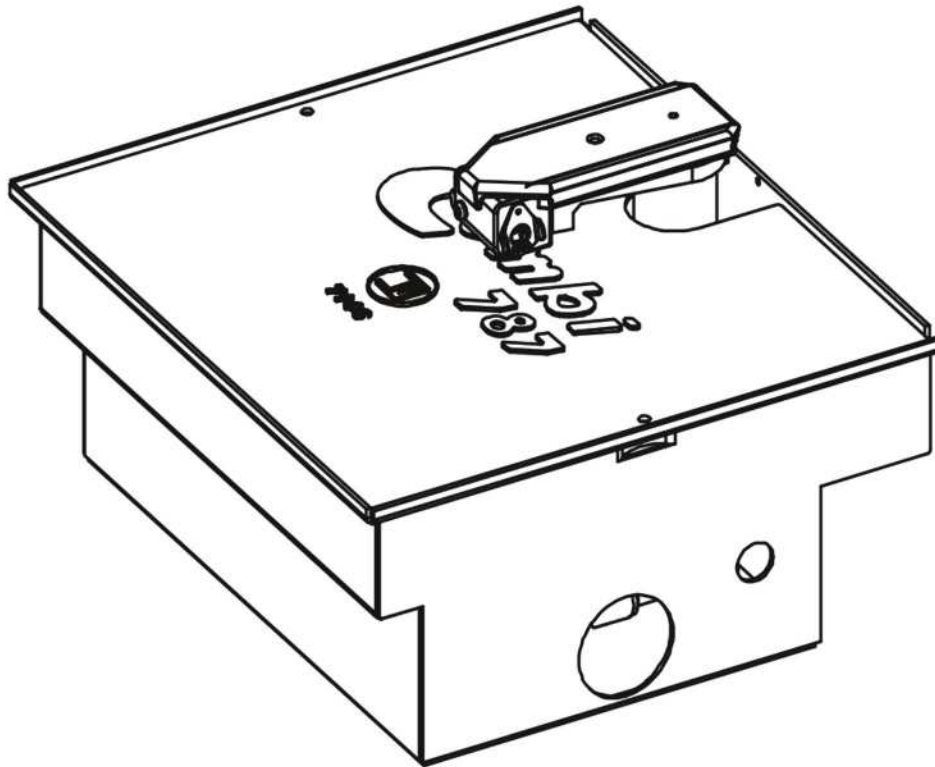

FADINI
el abre verjas

Puertas & Portones Automáticos, S.A. de C.V.
¡Nuestra pasión es la Solución!....

» OPERADOR HIDRAULICO ABATIBLE MOD.COMBI-787.

Combi 787

(229) 288-1552

portonesautomaticos@adsver.com.mx
portonesautomaticos@prodigy.net.mx

RESIDENCIAL

COMERCIAL

INDUSTRIAL

MEMBER

International Door Association

V07.18

(229) 927-5107, 167-8080, 167-8007, 151-7529

www.adsver.com.mx